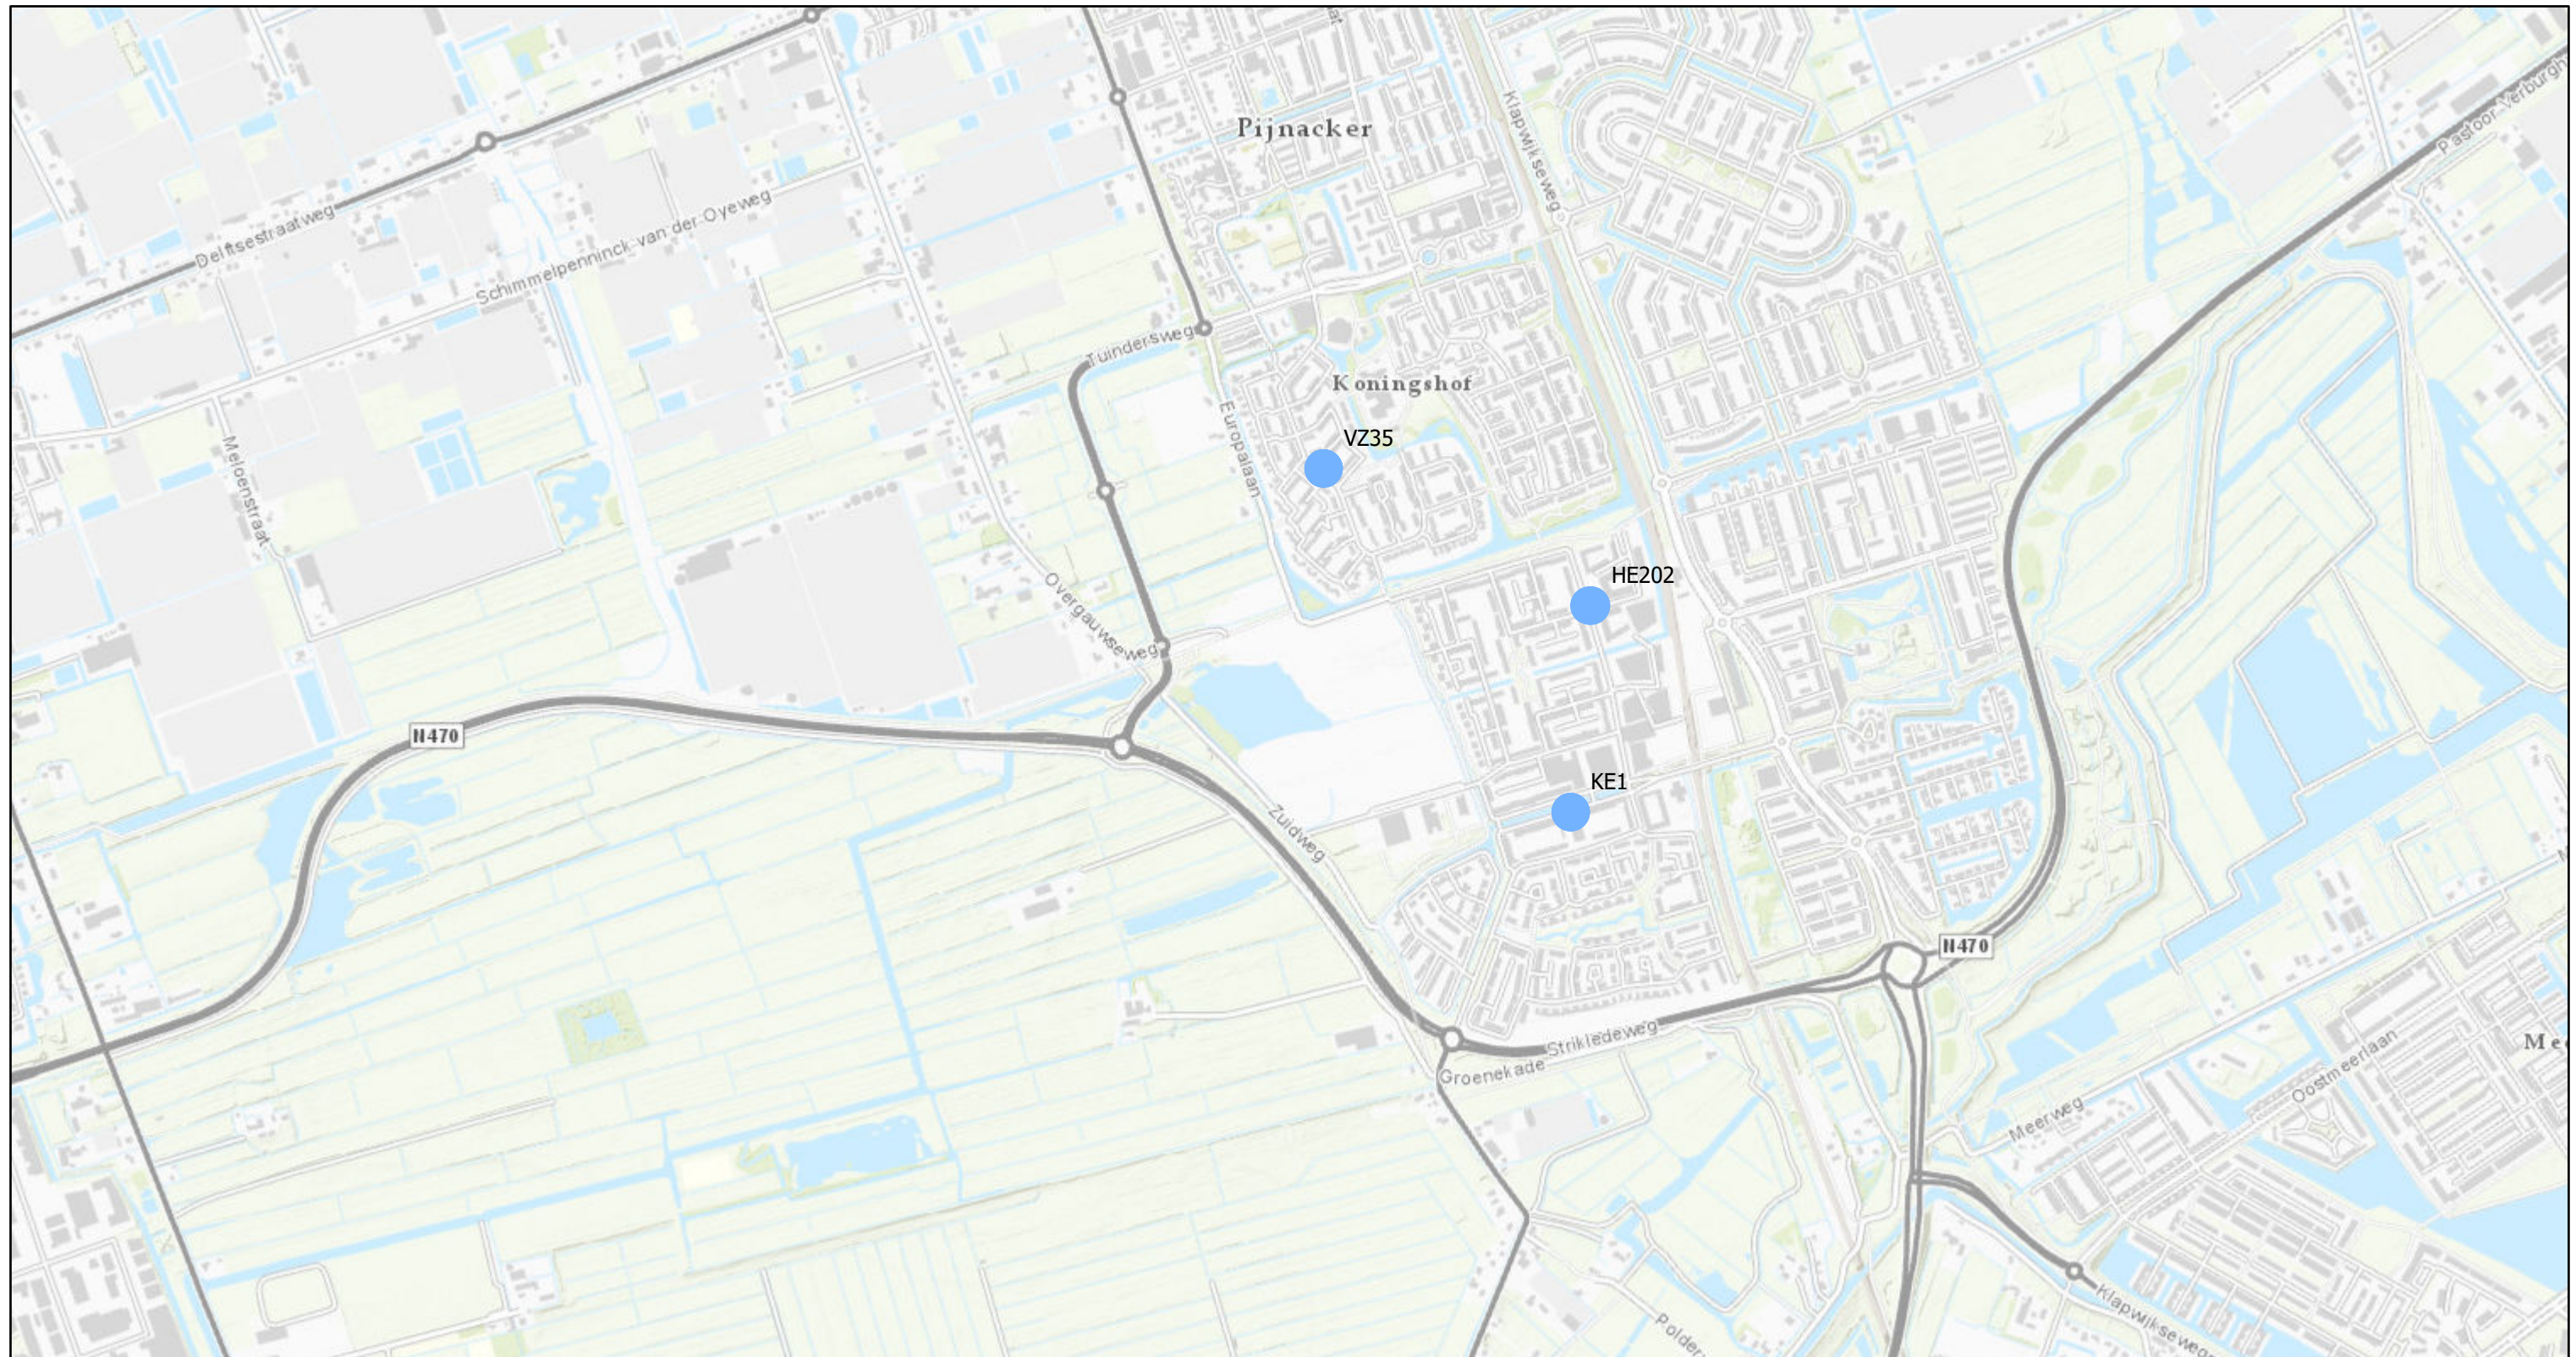

Voorgestelde locaties bij appartementen en uitbreiding bestaande ondergrondse containerlocaties

24-8-2020 13:28:22

Esri Nederland, Community Map Contributors