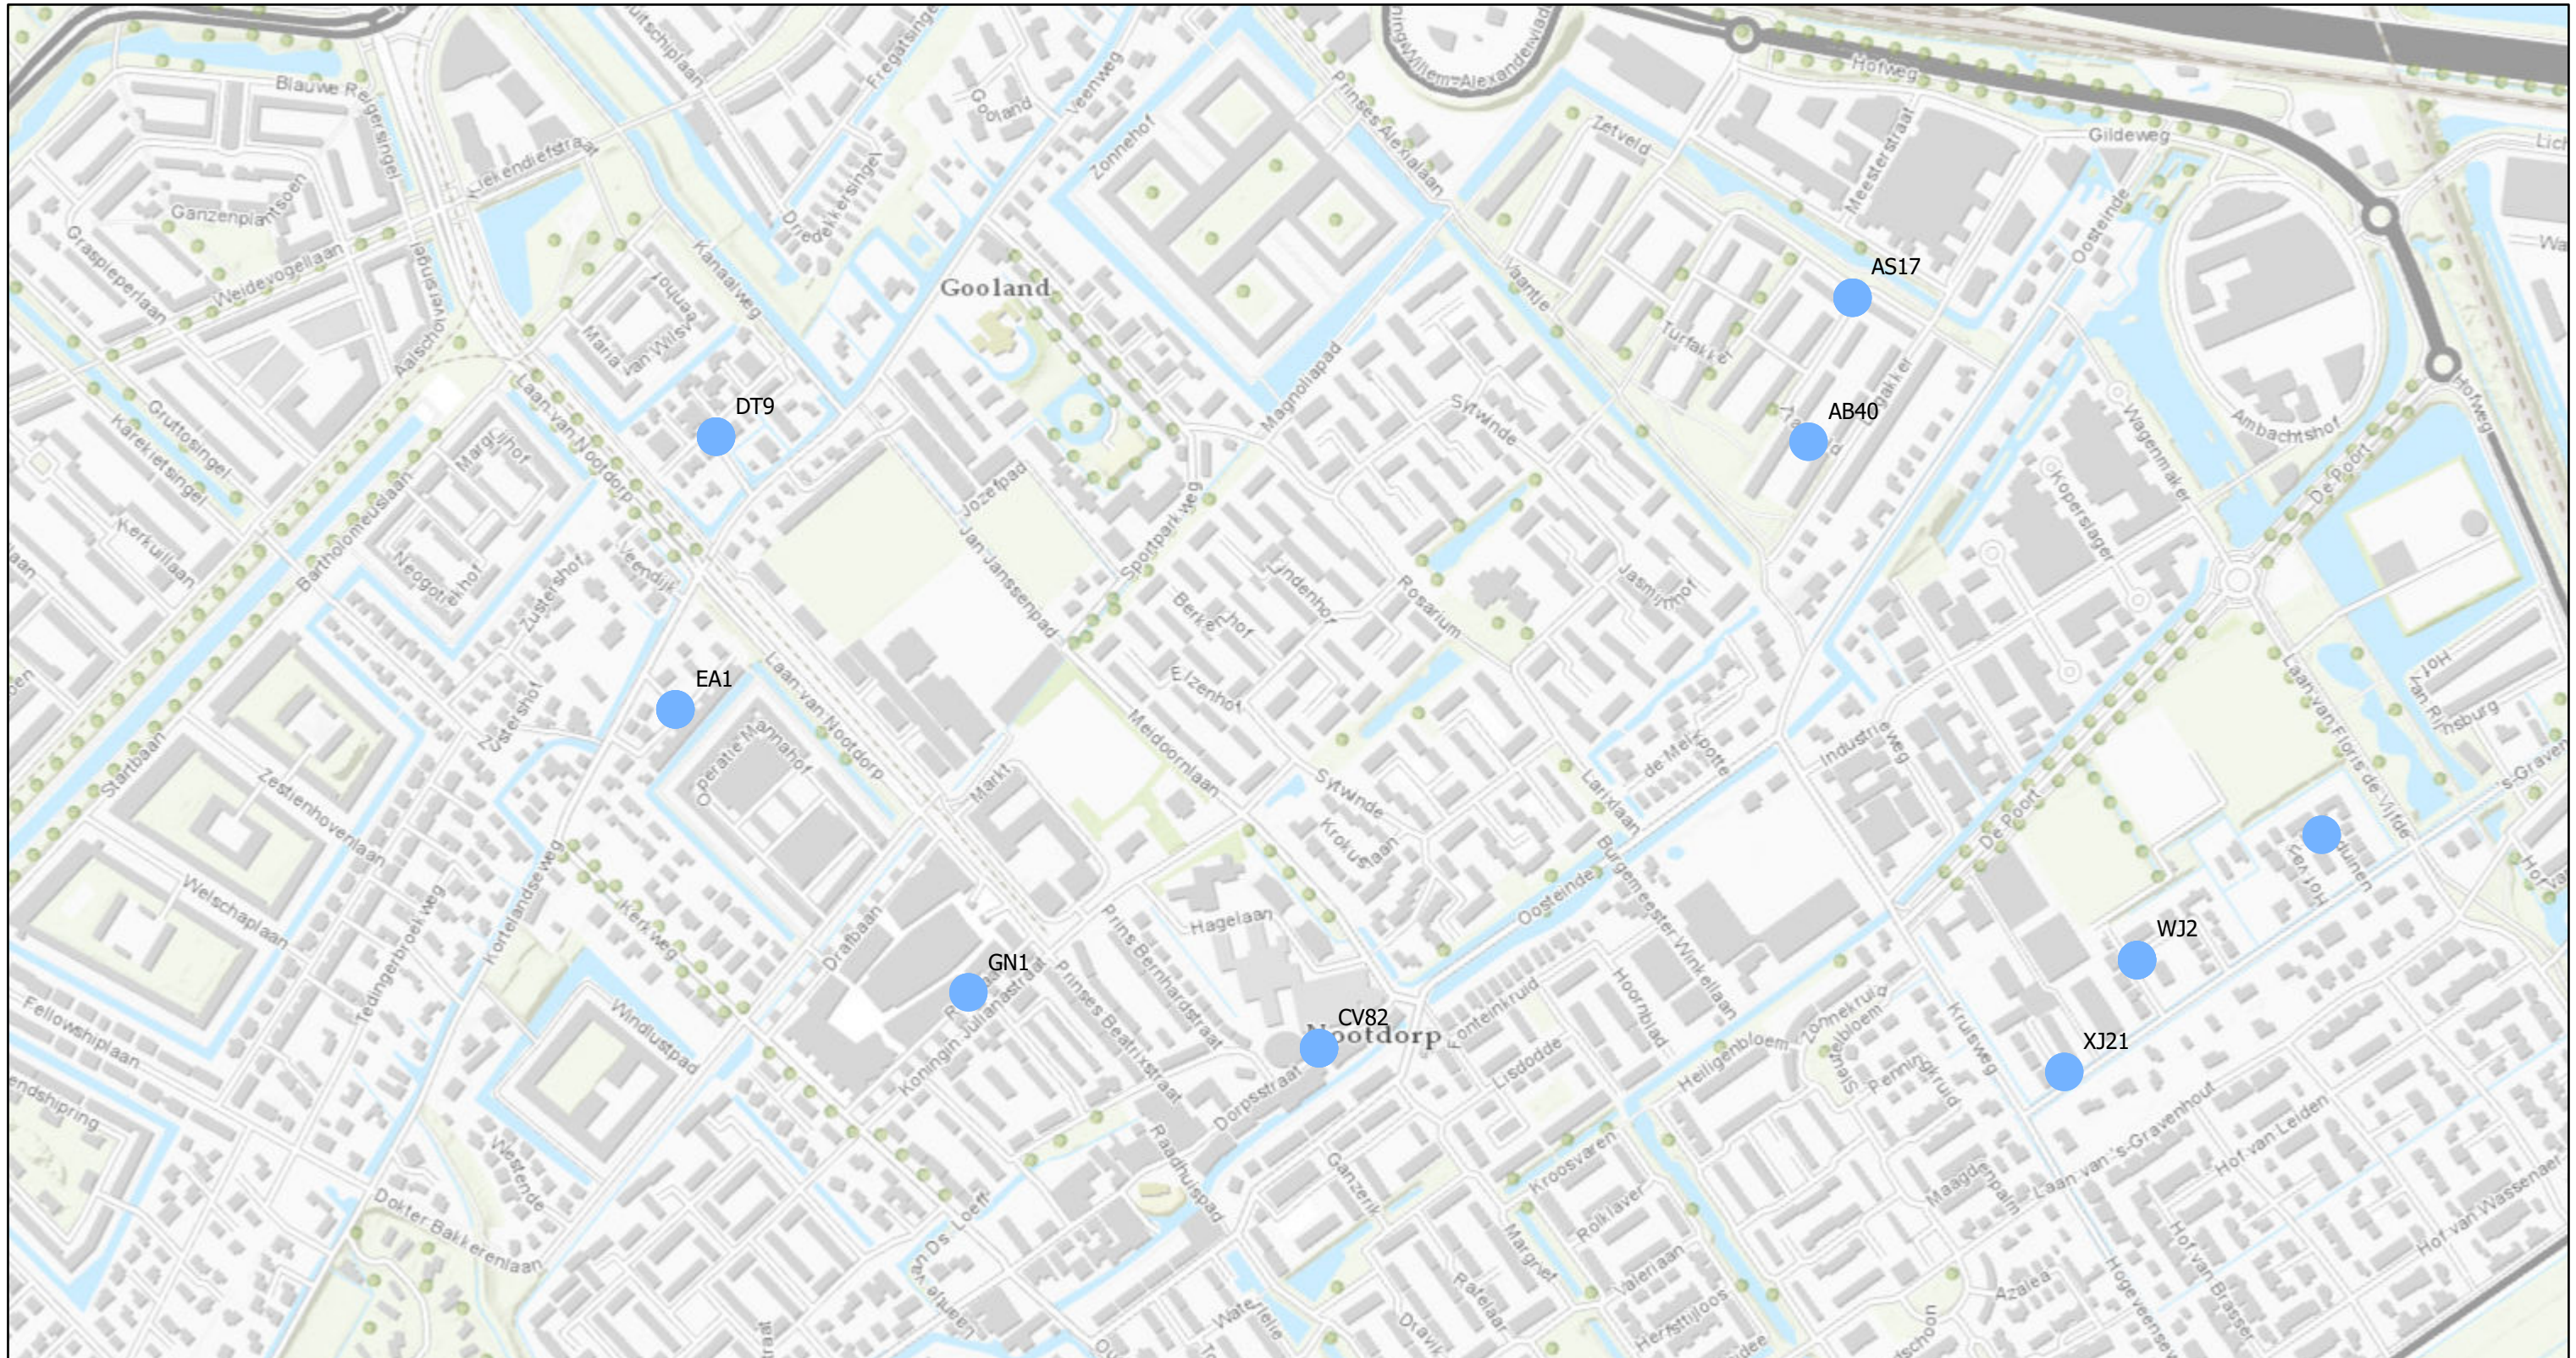

Voorgestelde locaties bij appartementen en uitbreiding bestaande ondergrondse containerlocaties

24-8-2020 13:20:12

Esri Nederland, Community Map Contributors